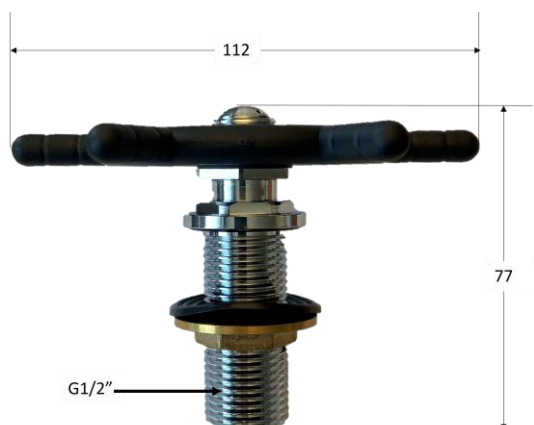

Laboratorier ventiler

Spulekryds til montage i vask

Spulekryds

- Trykåbning
- Plastbeskyttelse på kryds

Materialer

- Forniklet messing
- EPDM
- Nitril gummi
- Rustfri fjerde

Item nr.
E662Q2

Beskrivelse
Spulekryds til montage i vask. Indgang: 1/2". Udgang: Kryds med dyser.