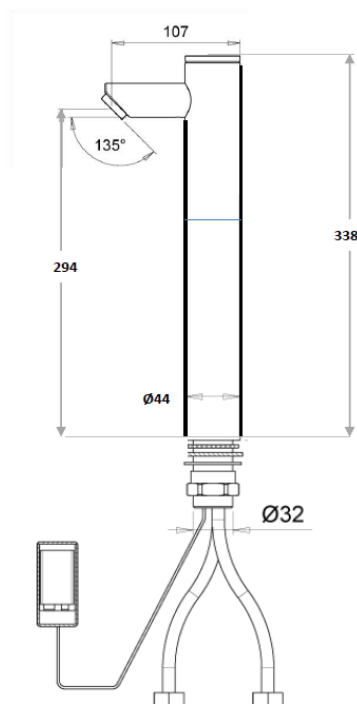

Berøringsfri Armatur

SMART PLUS

Kold eller forblandet vand

Berøringsfri elektronisk armatur. Armaturet er meget robust med indbygget elektronik og magnetventil. Strømforsyning kan komme fra batteri eller transformer. Velegnet til brug på sygehuse, lægekontorer, næringsindustrien og andre steder hvor en høj hygiejne er ønsket. Armaturet er vand- og energi besparende.

Tekniske data

Arbejdstryk: 0,5 – 8,0 bar
Max temperatur: 70 gr. C

Item nr.	Beskrivelse
235150	Berøringsfri armatur SMART plus B, med 9V batteri boks
235250	Berøringsfri armatur SMART plus E, med 9V / 230V transformer
235150BS	Berøringsfri armatur SMART plus B, børstet stål med 9V batteri boks
235250BS	Berøringsfri armatur SMART plus E, børstet stål med 9V / 230V transformer