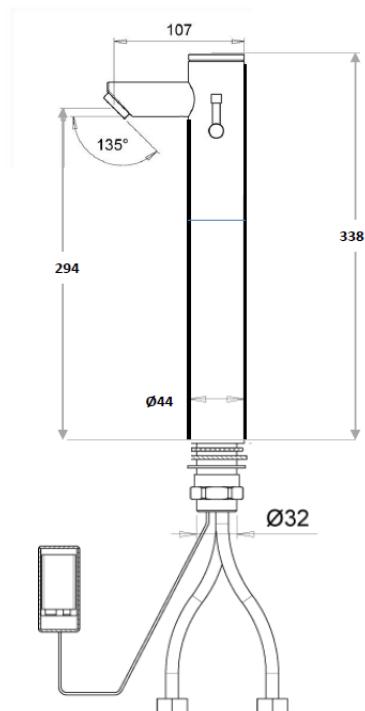

Berøringsfri Armatur

SMART 1000 PLUS

Med temperatur regulering

Berøringsfri elektronisk armatur. Armaturet er meget robust med indbygget elektronik og magnetventil. Strømforsyning kan komme fra batteri eller transformer. Velegnet til brug på sygehuse, lægekontorer, næringsindustrien og andre steder hvor en høj hygiejne er ønsket. Armaturet er vand- og energi besparende.

Tekniske data

Arbejdstryk: 0,5 – 8,0 bar
Max temperatur: 70 gr. C

Item nr.	Beskrivelse
235550	Berøringsfri armatur SMART 1000 plus B, forkromet med 9V batteri boks
235650	Berøringsfri armatur SMART 1000 plus E, forkromet med 9V / 230V transformer
235550BS	Berøringsfri armatur SMART 1000 plus B, børstet stål med 9V batteri boks
235650BS	Berøringsfri armatur SMART 1000 plus E, børstet stål med 9V / 230V transformer