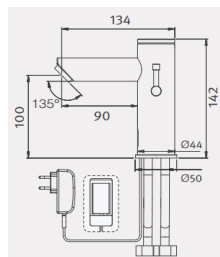

Berøringsfri Armatur

SMART 1000

Med temperatur regulering

Berøringsfri elektronisk armatur. Armaturet er meget robust med indbygget elektronik og magnetventil. Strømforsyning kan komme fra batteri eller transformer. Velegnet til brug på sygehuse, lægekontorer, næringsindustrien og andre steder hvor en høj hygiejne er ønsket. Armaturet er vand- og energi besparende.

Tekniske data

- Arbejdstryk: 0,5 – 8,0 bar
- Max temperatur: 70 gr. C
- Fremspring 60 eller 90 mm

Item nr.	Beskrivelse
235500	Berøringsfri armatur SMART 1000B, forkromet med 9V batteri boks, udløbstud 60 mm
235600	Berøringsfri armatur SMART 1000E, forkromet med 9V / 230V transformer, udløbstud 60 mm
235500BS	Berøringsfri armatur SMART 1000B, børstet stål med 9V batteri boks, udløbstud 60 mm
235600BS	Berøringsfri armatur SMART 1000E, børstet stål med 9V / 230V transformer, udløbstud 60 mm
235510	Berøringsfri armatur SMART 1000LB, forkromet med 9V batteri boks, udløbstud 90 mm
235610	Berøringsfri armatur SMART 1000LE, forkromet med 9V / 230V transformer, udløbstud 90 mm
235510BS	Berøringsfri armatur SMART 1000LB, børstet stål med 9V batteri boks, udløbstud 90 mm
235610BS	Berøringsfri armatur SMART 1000LE, børstet stål med 9V / 230V transformer, udløbstud 90 mm