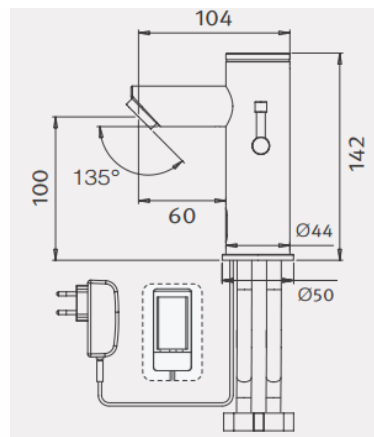

Berøringsfri Armatur

SMART 1000

Med temperatur regulering

Berøringsfri elektronisk armatur. Armaturet er meget robust med indbygget elektronik og magnetventil. Strømforsyning kan komme fra batteri eller transformer. Velegnet til brug på sygehuse, lægekontorer, næringsindustrien og andre steder hvor en høj hygiejne er ønsket. Armaturet er vand- og energi besparende.

Tekniske data

- Arbejdstryk: 0,5 – 8,0 bar
- Max temperatur: 70 gr. C
- Fremspring 60 eller 90 mm

Item nr.	Beskrivelse
235500	Berøringsfri armatur SMART 1000B, forkromet med 9V batteri boks, udløbstud 60 mm
235600	Berøringsfri armatur SMART 1000E, forkromet med 9V / 230V transformer, udløbstud 60 mm
235500BS	Berøringsfri armatur SMART 1000B, børstet stål med 9V batteri boks, udløbstud 60 mm
235600BS	Berøringsfri armatur SMART 1000E, børstet stål med 9V / 230V transformer, udløbstud 60 mm
235510	Berøringsfri armatur SMART 1000LB, forkromet med 9V batteri boks, udløbstud 90 mm
235610	Berøringsfri armatur SMART 1000LE, forkromet med 9V / 230V transformer, udløbstud 90 mm
235510BS	Berøringsfri armatur SMART 1000LB, børstet stål med 9V batteri boks, udløbstud 90 mm
235610BS	Berøringsfri armatur SMART 1000LE, børstet stål med 9V / 230V transformer, udløbstud 90 mm