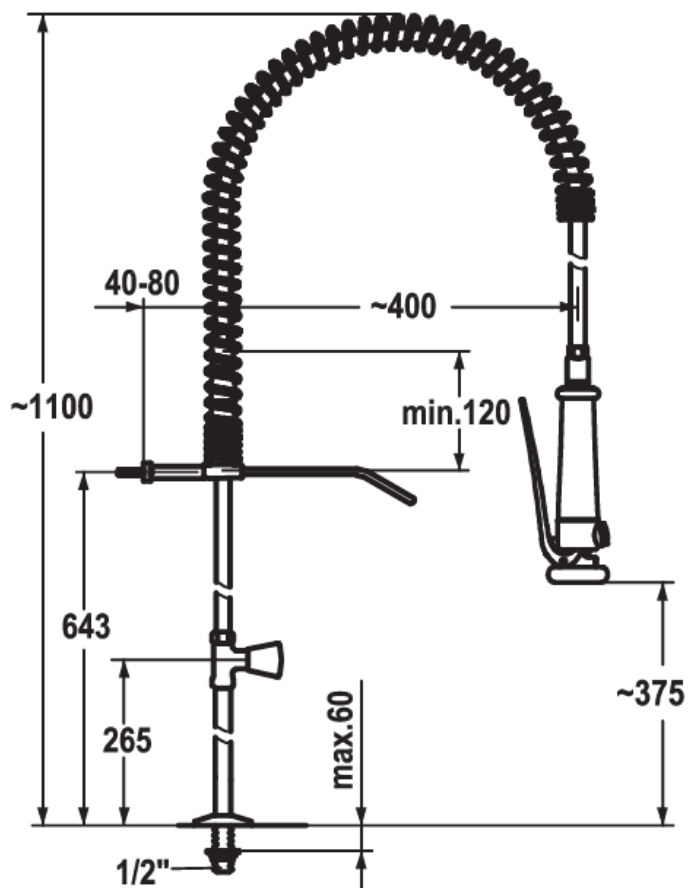

Laboratorier ventiler

Bordbruser uden udløbstud

Bord montering

Bord bruser, komplet med

- Koldt eller varmt vand
- trykåbning i brusehoved
- fleksibel ophæng med rustfri fjeder
- montagehul Ø43
- flow ved 3 bar
bruse hoved: 15l/min

Item nr. **Beskrivelse**

AL244060000C34 Et- grebs Bord bruser uden udløbstud, kold eller varm vand. Inkl. væg beslag