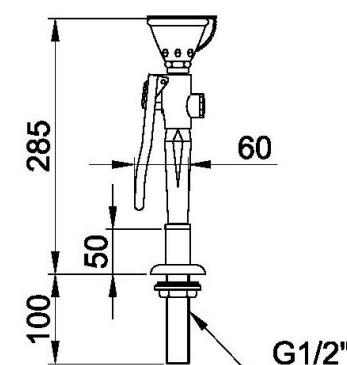

Q24003 Øjenskyll

WS nummer:	766371100	Materiale ventilhus:	Rustfri stål
		Materiale topstykke:	Keramik pakning
		Grebs:	"one touch" greb
		Tilslutning:	G3/8" 1.5m stålslange