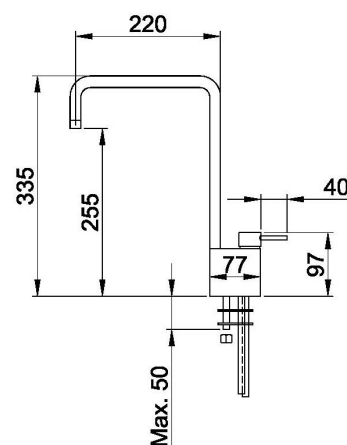

OTTAVO rustfri armatur serie

Q24001 Armatur til DEM vand / standhane til koldt vand:

Armaturet er udviklet med henblik på at imødekomme de stigende krav til kvalitet og dokumentation. Armaturet er produceret i et smukt stilrent design. Topstykket er specielt udviklet, så det tåler rengøring med damp, og samtidig opfylder kravene til den Amerikanske FDA godkendelse.

Q24001 til Dem vand leveres med eller uden recirkulation.

Q24001 Standhane for demineraliseret vand.

WS nummer: Destilleret vand	762097180	Materiale ventilhus:	Rustfri stål
WS nummer: Demineraliseret vand	762097170	Materiale topstykke:	Rustfri stål / virton pakning
		Tilslutning:	G1/2"
		Medie indikering:	EN 13792:2002

Q24002 Blandingsbatteri:

Q24002 har givet inspiration til seriens navn, OTTAVO efter armaturets form som et 8 tal. Materiale og design er nyt og banebrydende. Det stilrene og Italiensk inspirerede design er medvirkende til at skabe en ny stil og et tidssvarende "look" i det moderne laboratorium. Armaturet leveres efter ønske med albuekølle.

Q24002 1 grebs blandingsbatteri

WS nummer:	760371100	Materiale ventilhus:	Rustfri stål
		Materiale topstykke:	Keramik pakning
		Tilslutning:	CU Ø10mm
		Medie indikering:	Blå / Rød

Q24003 Øjenskyll:

Med den nye rustfri øjenskyll forener Armalab sikkerhed og moderne design. Q24003 er udviklet så den opfylder DIN Norm DIN EN 246. Med sit rene design kan Q24003 med succes kombineres med Armalabs rustfri blandingsbatteri eller Dem-vand armatur.

Q24003 leveres med plastik kop lavet i blødt gummi så skyllning af øjet udføres optimalt. Q24003 leveres med 1.5 m slange så den tilskadekomne kan indtage så korrekt position som muligt indtil yderligere hjælp kommer frem.

Q24003 Øjenskyll