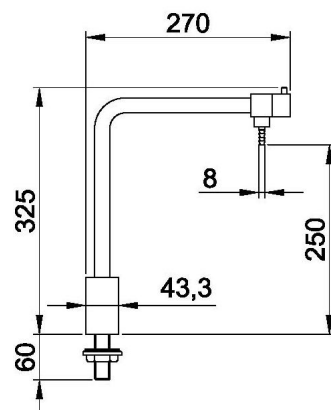

### Q24001 Standhane for demineraliseret vand.

WS nummer: Destilleret vand	762097180	Materiale ventilhus:	Rustfri stål
WS nummer: Demineraliseret vand	762097170	Materiale topstykke:	Rustfri stål / virton pakning
		Tilslutning:	G1/2"
		Medie indikering:	EN 13792:2002